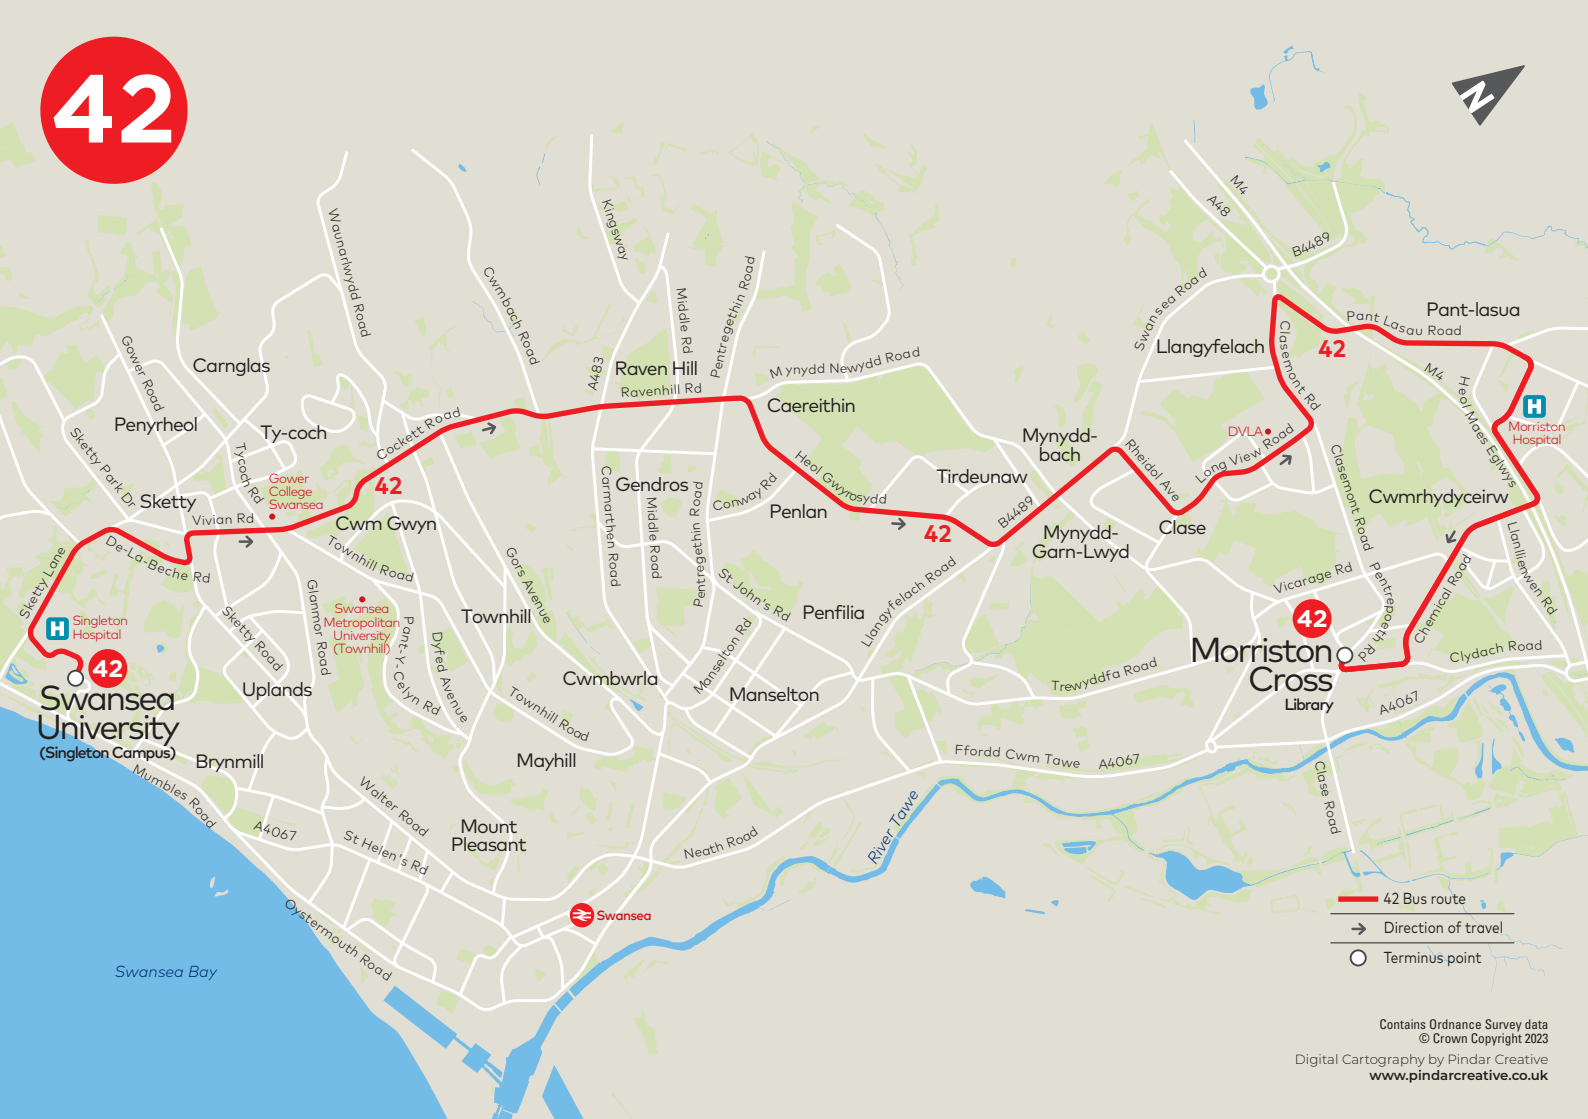

Mondays to Fridays except Public Holidays

	<i>Service Number</i>	42	42	42
Swansea University (Singleton Campus)	—	0634	—	—
Singleton Hospital	—	0636	—	—
Sketty Cross (Lloyds Bank)	—	0640	0710	—
Gower College Swansea (Vivian Rd)	—	0642	0712	—
Cockett Inn	—	0644	0715	—
Fforestfach (Cross)	—	0648	0719	—
Caereithin Cross	—	0650	0721	—
Ravenhill Depot	0625	0651	0722	—
Penlan Social Club	0626	0652	0723	—
Clase Estate D.V.L.A.	0632	—	0729	—
Llangyfelach Road	0635	—	0732	—
Morryston Hospital (Main Entrance)	0639	—	0736	—
Cwmrhydyceirw	—	—	0739	—
Morryston Cross (Library)	—	—	0744	—

Saturdays except Public Holidays

	<i>Service Number</i>	42	42	42
Swansea University (Singleton Campus)	0634	—	—	—
Singleton Hospital	0636	—	—	—
Sketty Cross (Lloyds Bank)	0640	—	—	—
Gower College Swansea (Vivian Rd)	0642	—	—	—
Cockett Inn	0644	—	—	—
Fforestfach (Cross)	0648	—	—	—
Caereithin Cross	0650	—	—	—
Ravenhill Depot	0651	0708	0808	—
Penlan Social Club	0652	0709	0809	—
Clase Estate D.V.L.A.	—	0715	0815	—
Llangyfelach Road	—	0718	0818	—
Morryston Hospital (Main Entrance)	—	0722	0822	—

No service on Sundays and Public Holidays

42

- 42 Bus route
- Direction of travel
- Terminus point