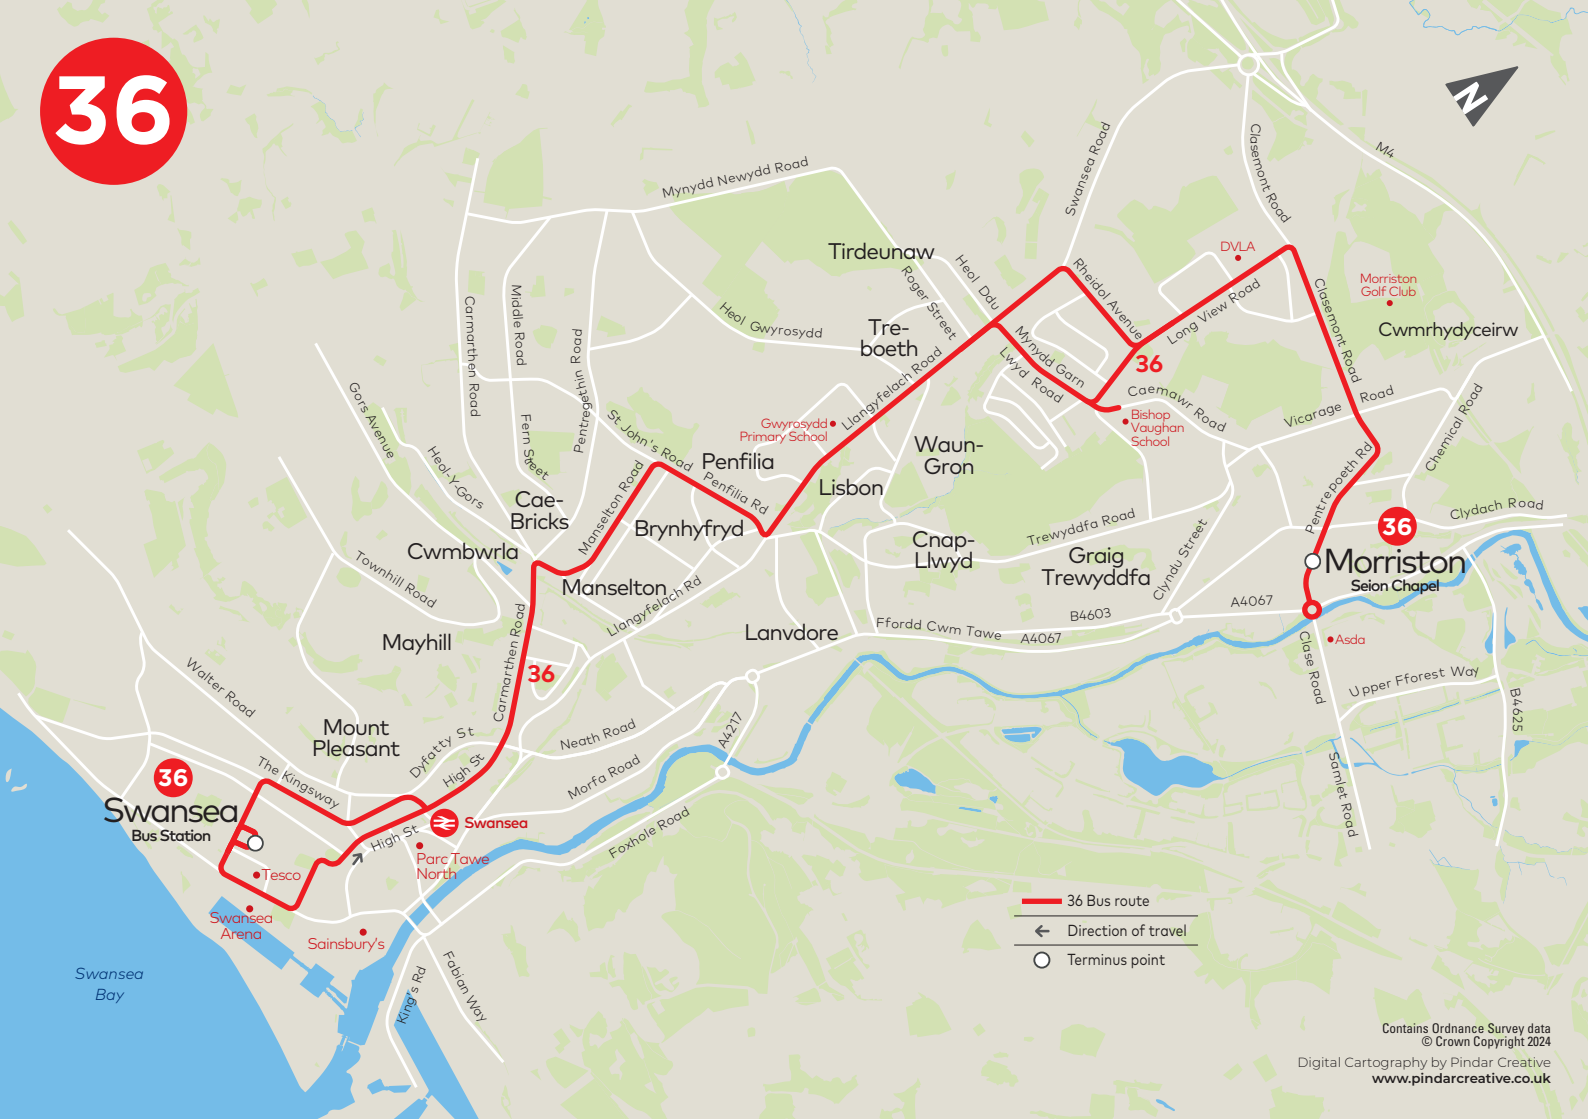

<i>Service number</i>	36	36	36	36	36	36	36	36	36	36	36	36
Swansea Bus Station	1250	1310	1330	1350	1410	1430	1450	1510	1530	1550	1610	1630
Cwmfelin Club	1302	1322	1342	1402	1422	1442	1502	1522	1542	1602	1622	1642
Brynhyfryd (Square)	1309	1329	1349	1409	1429	1449	1509	1529	1549	1609	1629	1649
Visteon Club (N)	1314	1334	1354	1414	1434	1454	1514	1534	1554	1614	1634	1654
Clase Estate D.V.L.A.	1324	1344	1404	1424	1444	1504	1524	1544	1604	1624	1644	1704
Morriston Cross (Seion Chapel)	1330	1350	1410	1430	1450	1510	1530	1550	1610	1630	1650	1710

<i>Service number</i>	36	36	36	36	36	36	36	36	36	36	36	36
Swansea Bus Station	1650	1710	1730	1750	1810	1830	1900	2015	2130	2245		
Cwmfelin Club	1702	1722	1742	1802	1822	1842	1911	2026	2141	2256		
Brynhyfryd (Square)	1709	1729	1749	1809	1829	1849	1916	2031	2146	2301		
Visteon Club (N)	1714	1734	1754	1814	1834	1854	1919	2034	2149	2304		
Clase Estate D.V.L.A.	1724	1744	1804	1824	1844	1904	1927	2042	2157	2312		
Morriston Cross (Seion Chapel)	1730	1750	1810	1830	1850	1910	1932	2047	2202	2317		

36

-  36 Bus route
-  Direction of travel
-  Terminus point